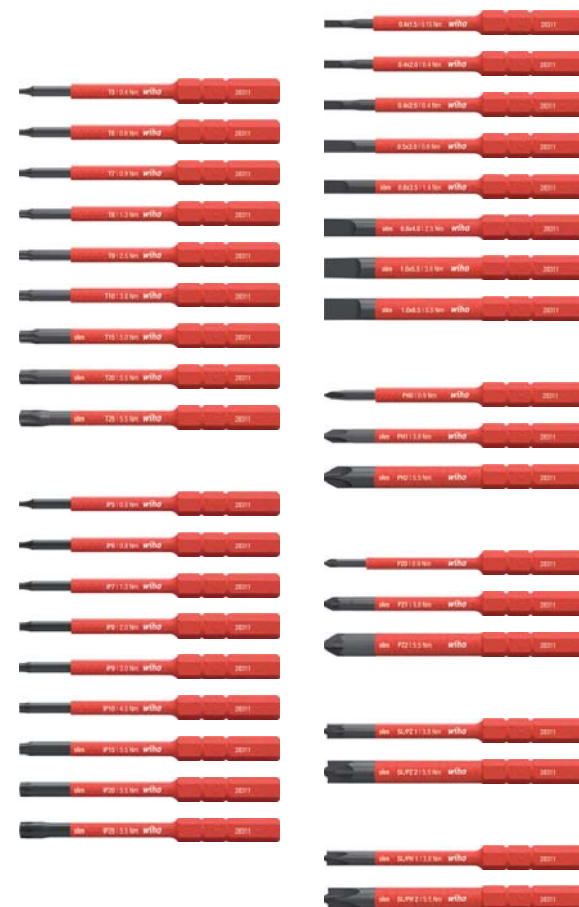

Útočníci

slimBits
Pro drážky, Phillips, Pozidriv, TORX, šestihran a čtyřhran atd.